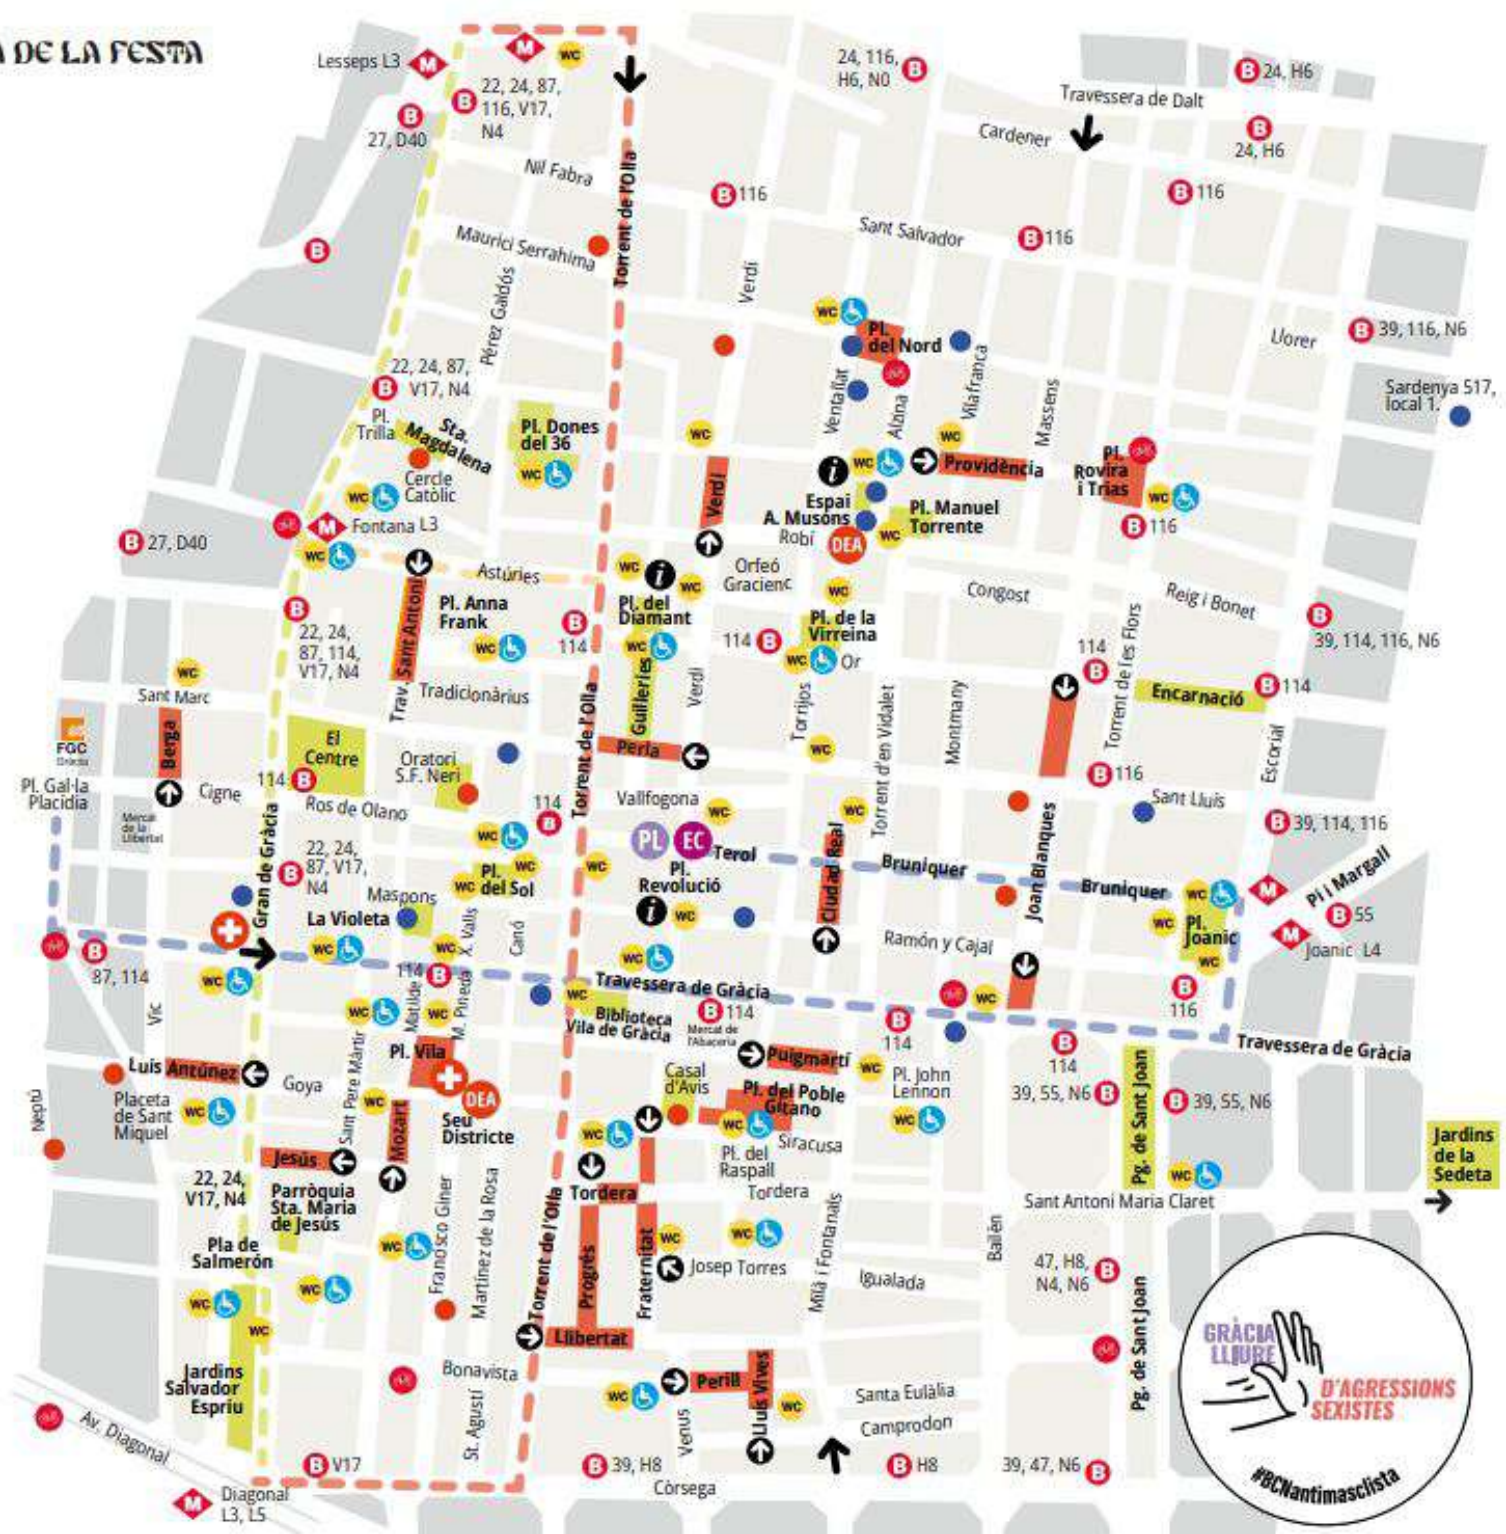

# FESTA MAJOR DE GRÀCIA 2014 - EL MAPA DE LA FESTA

-  Zona de vianants
-  Accés exclusiu de vehicles.  
Accés exclusiu de veïns, abonats a pàrquings, serveis d'urgències i altres vehicles autoritzats
-  Carrers guarnits
-  Altres espais de festa
-  Accés recomanat per visitar els carrers guarnits
-  Balcons i finestres guarnides
-  Portalades i comerços guarnits
-  FGC
-  Metro
-  Bus
-  Bicing
-  Serveis públics
-  Serveis públics adaptats i no adaptats
-  Punt Lila
-  Informació
-  Itineraris segurs: 1.  2.  3. 
-  Ambulàncies
-  Equip DEA
-  Punt "ENERGY CONTROL"